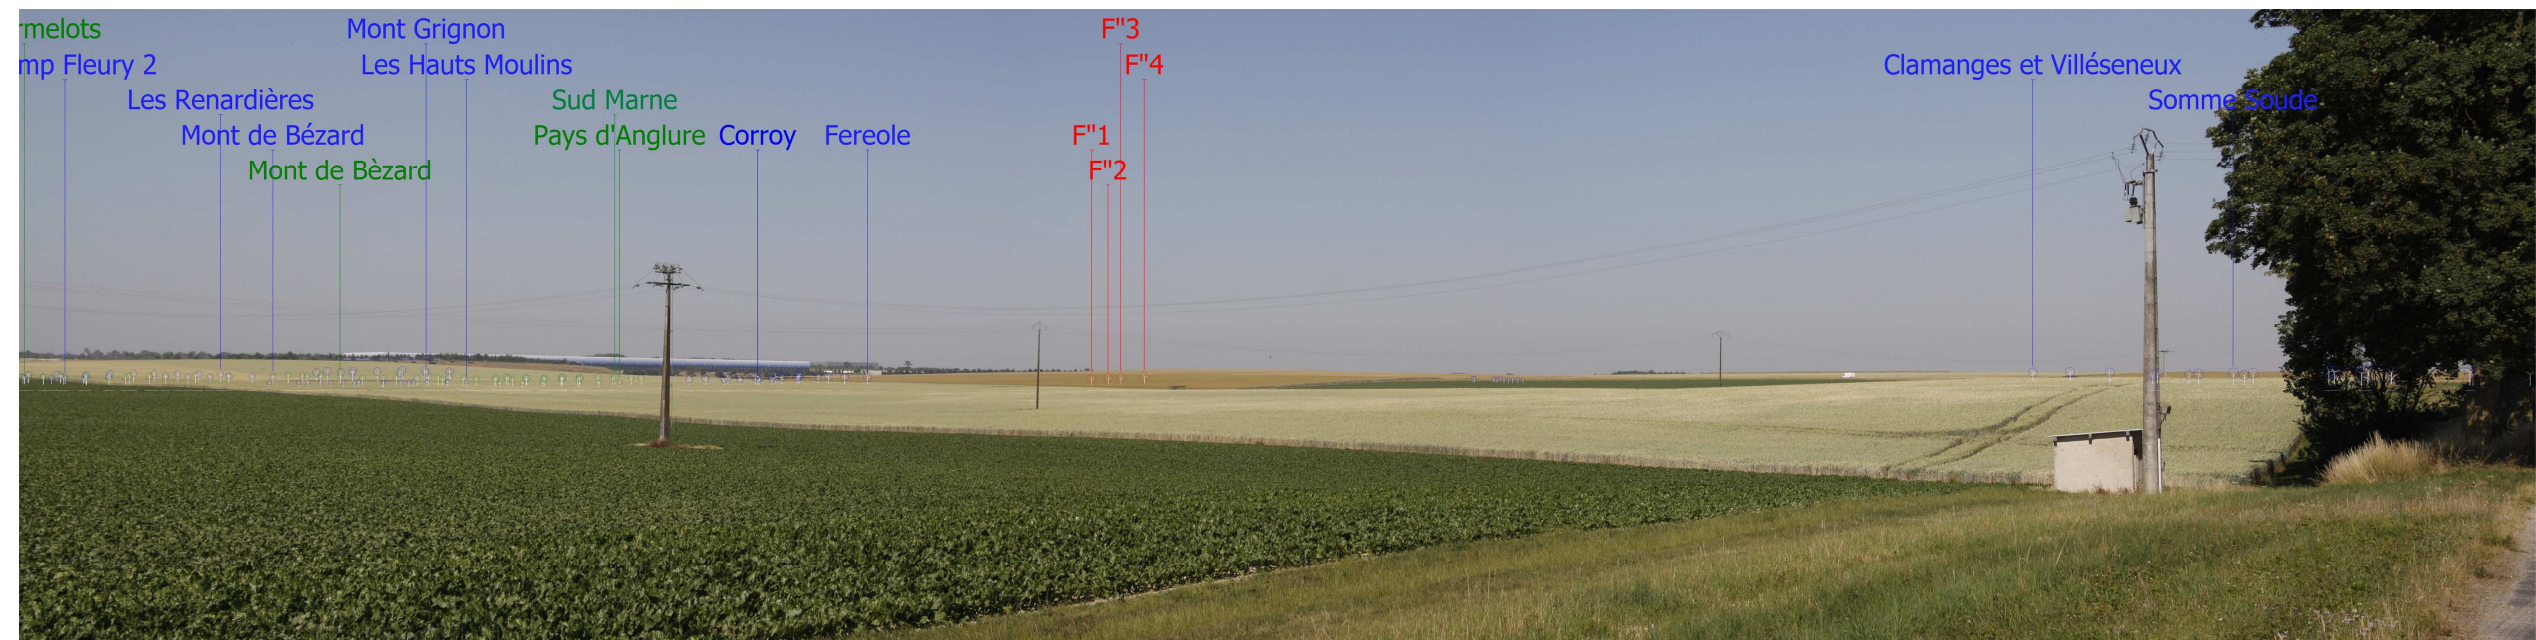

Photomontage n°11

Photomontage n°11 : Bussy-Lettrée (Les Fontaines)

Ce point de vue illustre les vues sur le projet depuis la D12 à proximité de l'autoroute A26 et au Nord-est de l'aéroport de Paris-Vatry. Il est situé à environ 23,3 km à l'Est du projet éolien de Fère-Champenoise. Depuis ce point de vue les éoliennes du projet sont situées en dessous de la ligne d'horizon et ne sont donc pas visibles. Depuis ce point de vue l'incidence du projet sur le paysage est très faible.

Le site actuel

Photomontage

Photomontage d'interprétation

Vision rapprochée (Angle de 50 à 60°)

Le site actuel

Vision rapprochée (Angle de 50 à 60°)

Photomontage

Vision rapprochée (Angle de 50 à 60°)

Photomontage d'interprétation