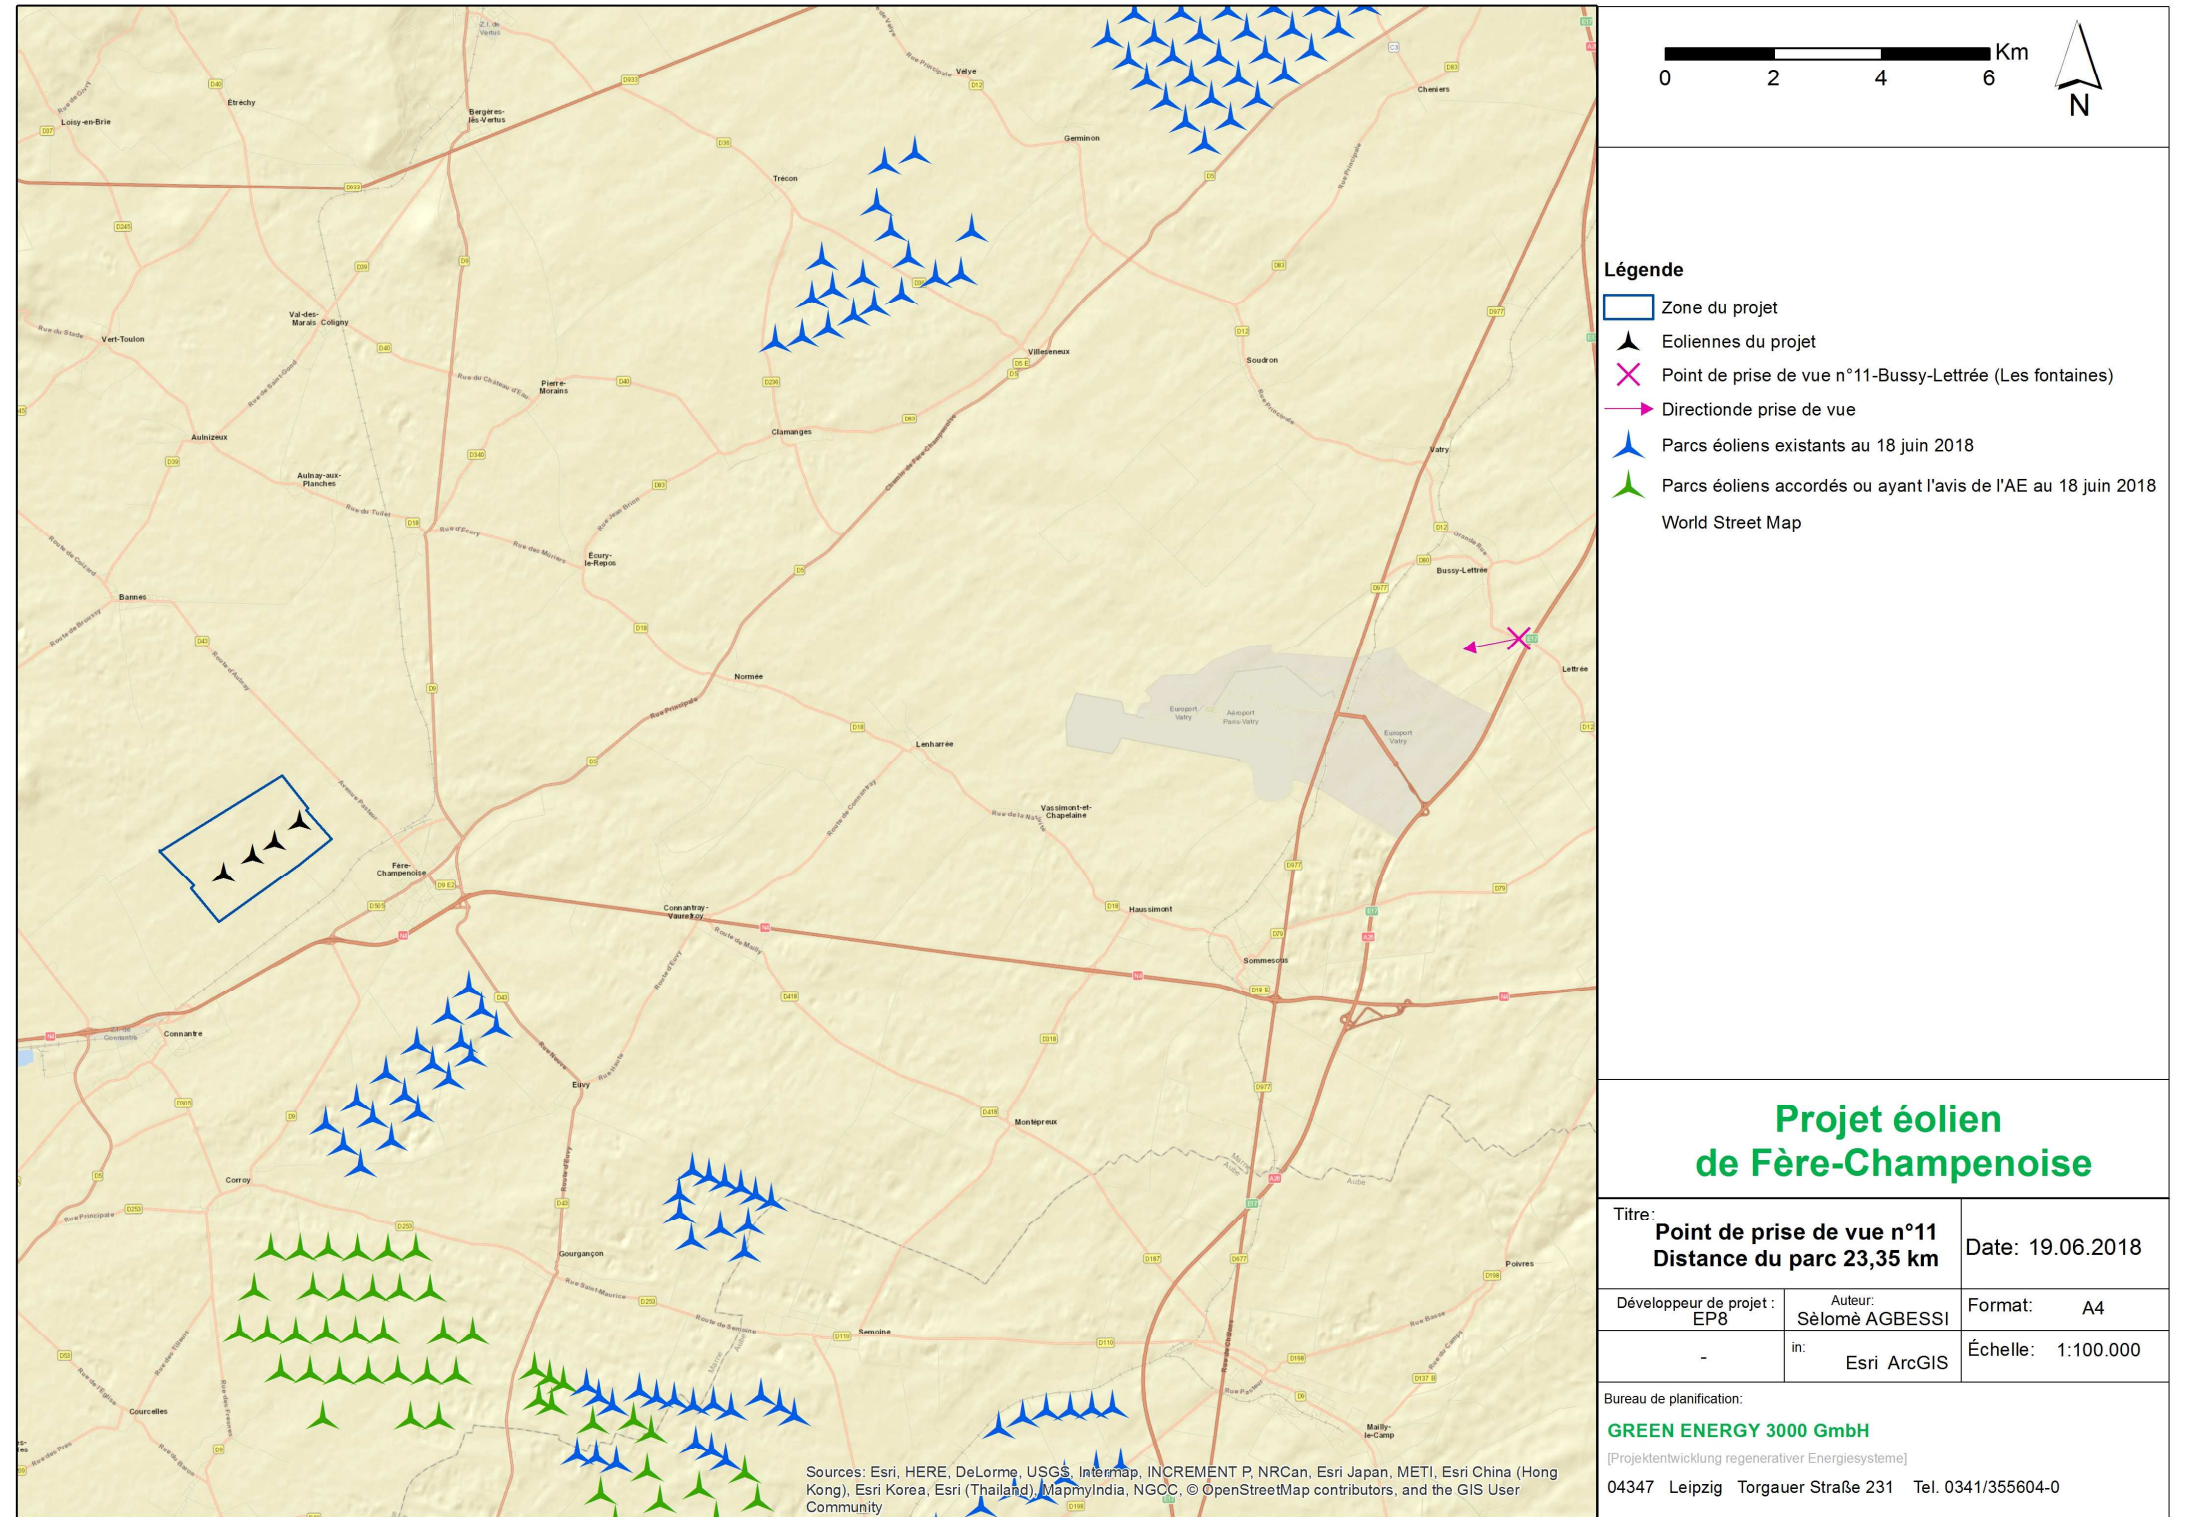

Photomontage n°11

Photomontage n°11 : Bussy-Lettrée (Les Fontaines)

Ce point de vue illustre les vues sur le projet depuis la D12 à proximité de l'autoroute A26 et au Nord-est de l'aéroport de Paris-Vatry. Il est situé à environ 23,3 km à l'Est du projet éolien de Fère-Champenoise. Depuis ce point de vue les éoliennes du projet sont situées en dessous de la ligne d'horizon et ne sont donc pas visibles. Depuis ce point de vue l'incidence du projet sur le paysage est très faible.

Le site actuel

Photomontage

Photomontage d'interprétation

Vision rapprochée (Angle de 50 à 60°)

Le site actuel

Vision rapprochée (Angle de 50 à 60°)

Photomontage

Vision rapprochée (Angle de 50 à 60°)

Photomontage d'interprétation